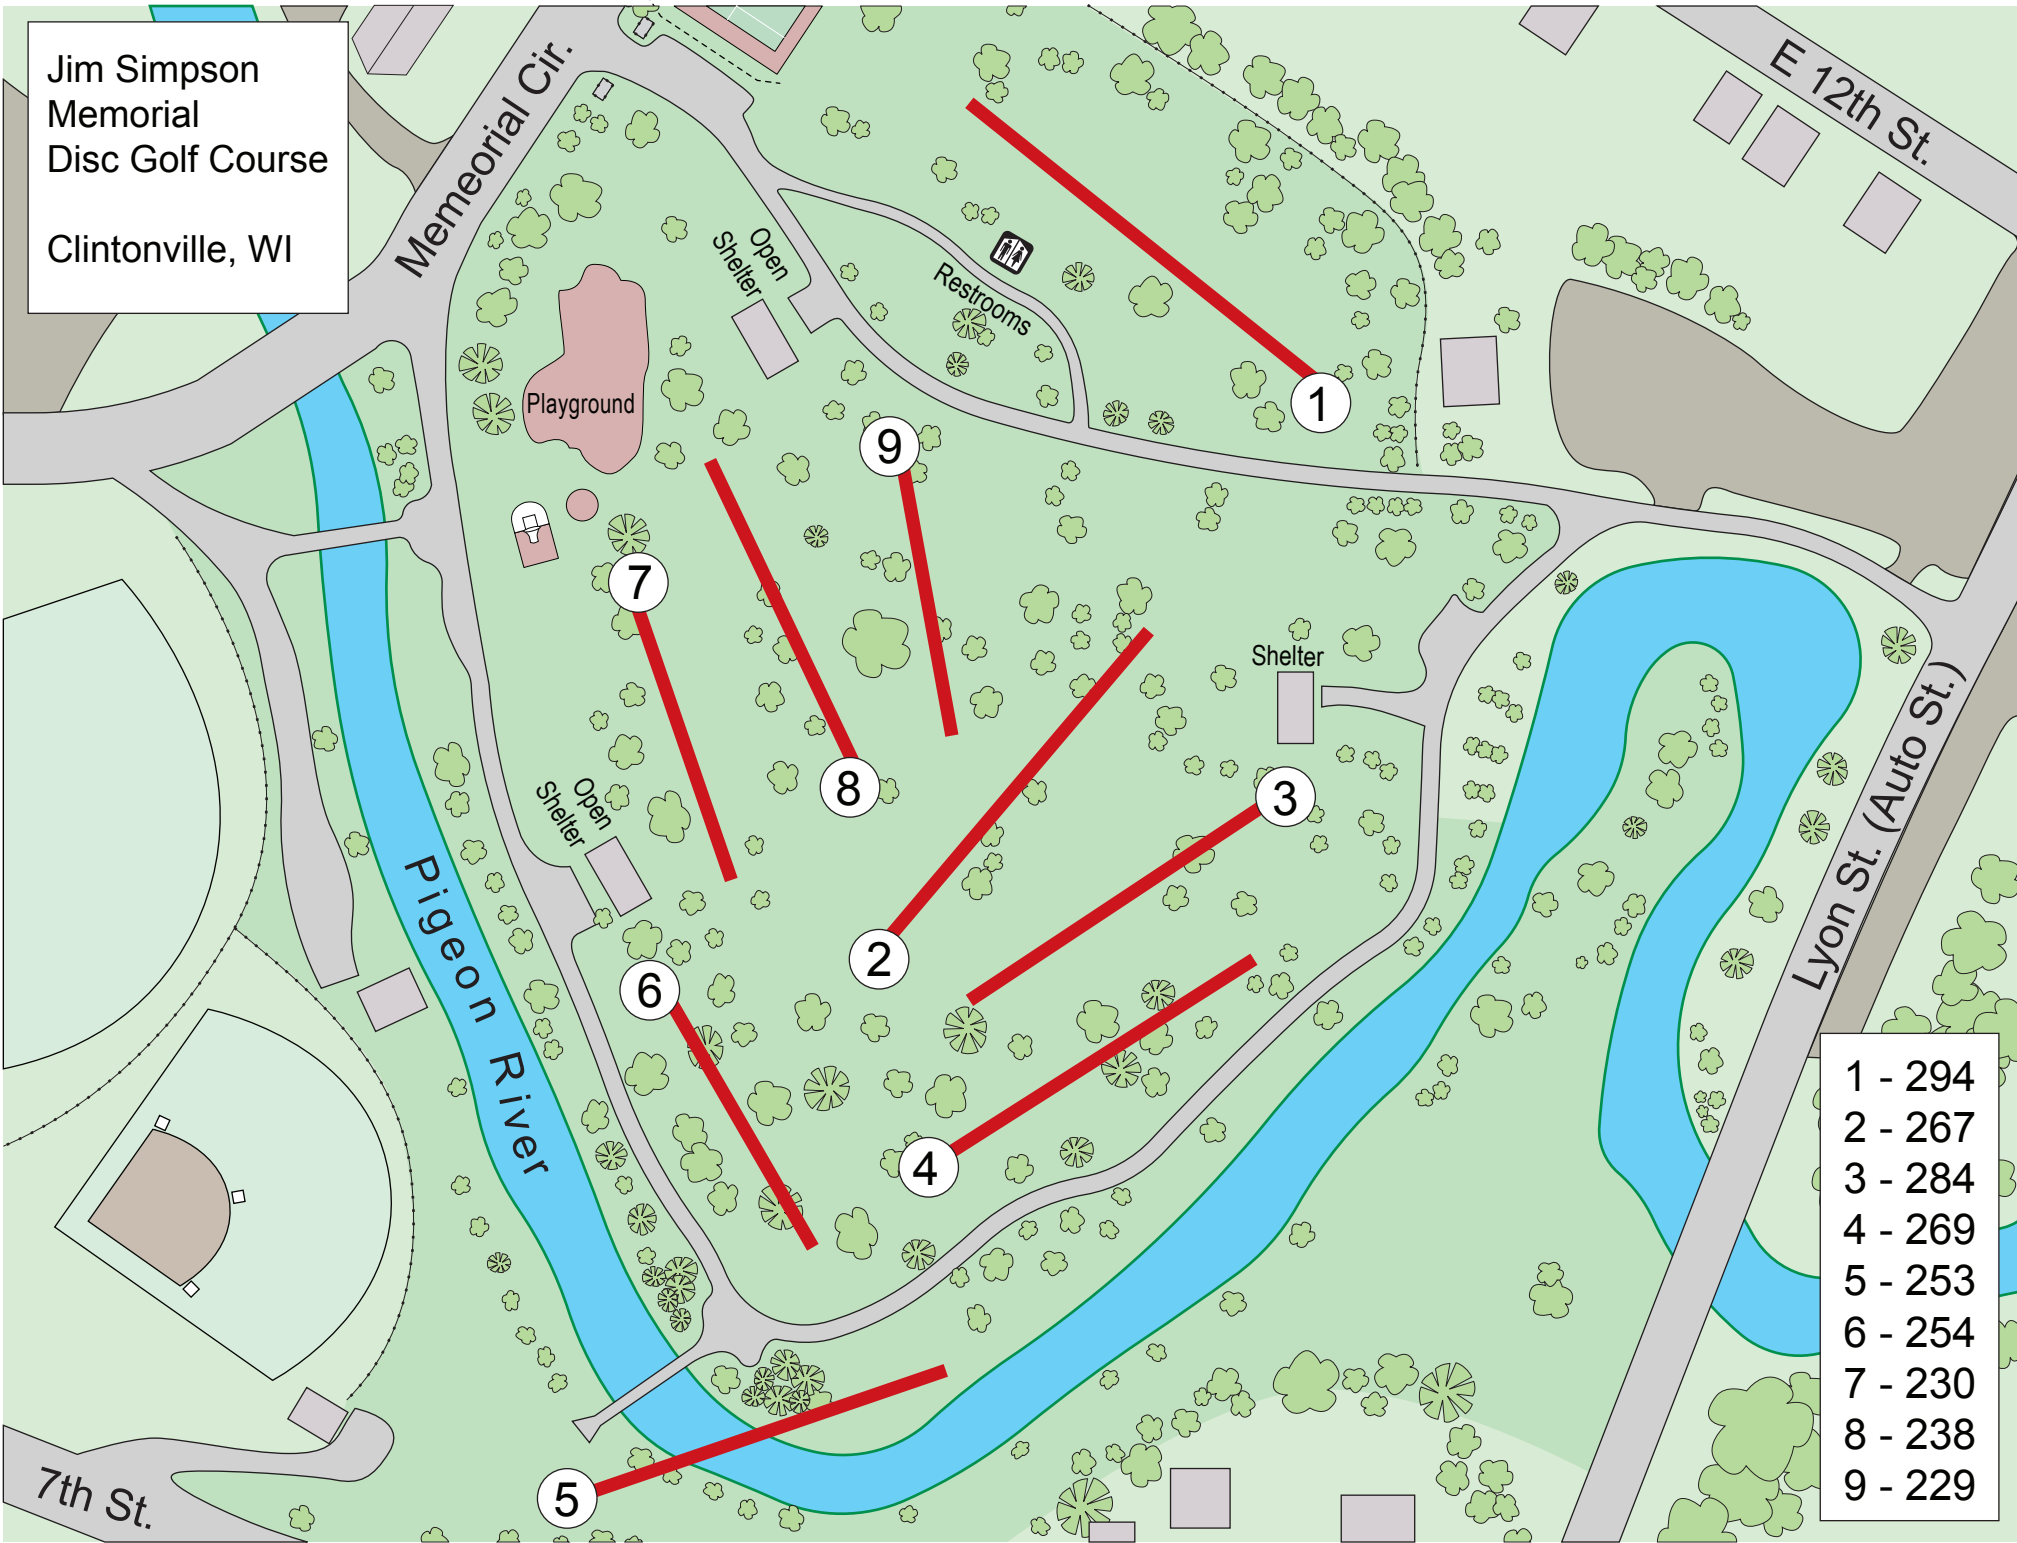

Jim Simpson  
Memorial  
Disc Golf Course  
Clintonville, WI

- 1 - 294
- 2 - 267
- 3 - 284
- 4 - 269
- 5 - 253
- 6 - 254
- 7 - 230
- 8 - 238
- 9 - 229